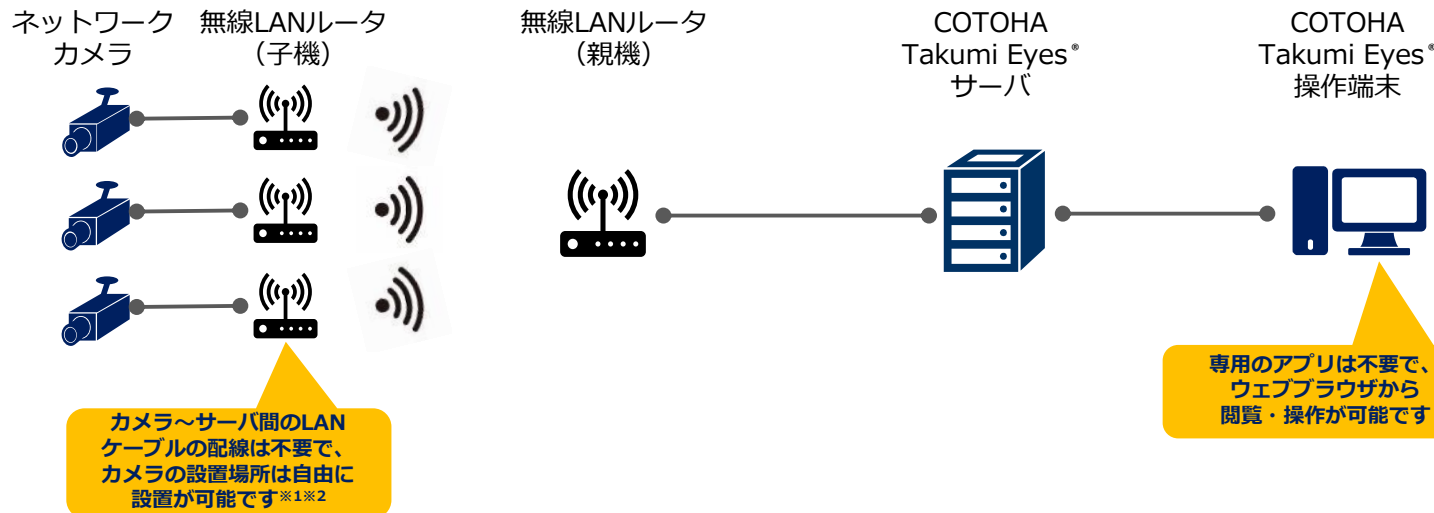

COTOHA Takumi Eyes® スターターキットの構成

Go the Distance.

- ・ COTOHA Takumi Eyes® スターターキットは、無線ルータ・カメラ・サーバ機材やソフトを一式レンタルすることで、既にご利用中の監視カメラ設備に影響を与えることなく、簡易にCOTOHA Takumi Eyes® の機能をお試しいただけるキット！
- ・ PoCとして実施し検知精度や導入効果のカスタマサクセスを提供。

※1 無線LANルータ（子機）用の電源が必要となります。

※2 WiFi環境の構築のため現地確認をさせていただきます。
（追加NW構築が必要となる場合は、オプションにて詳細構成の検討を行います）
カメラの設置場所や障害物等による電波環境によっては接続できない、十分な精度が出ない場合があります。