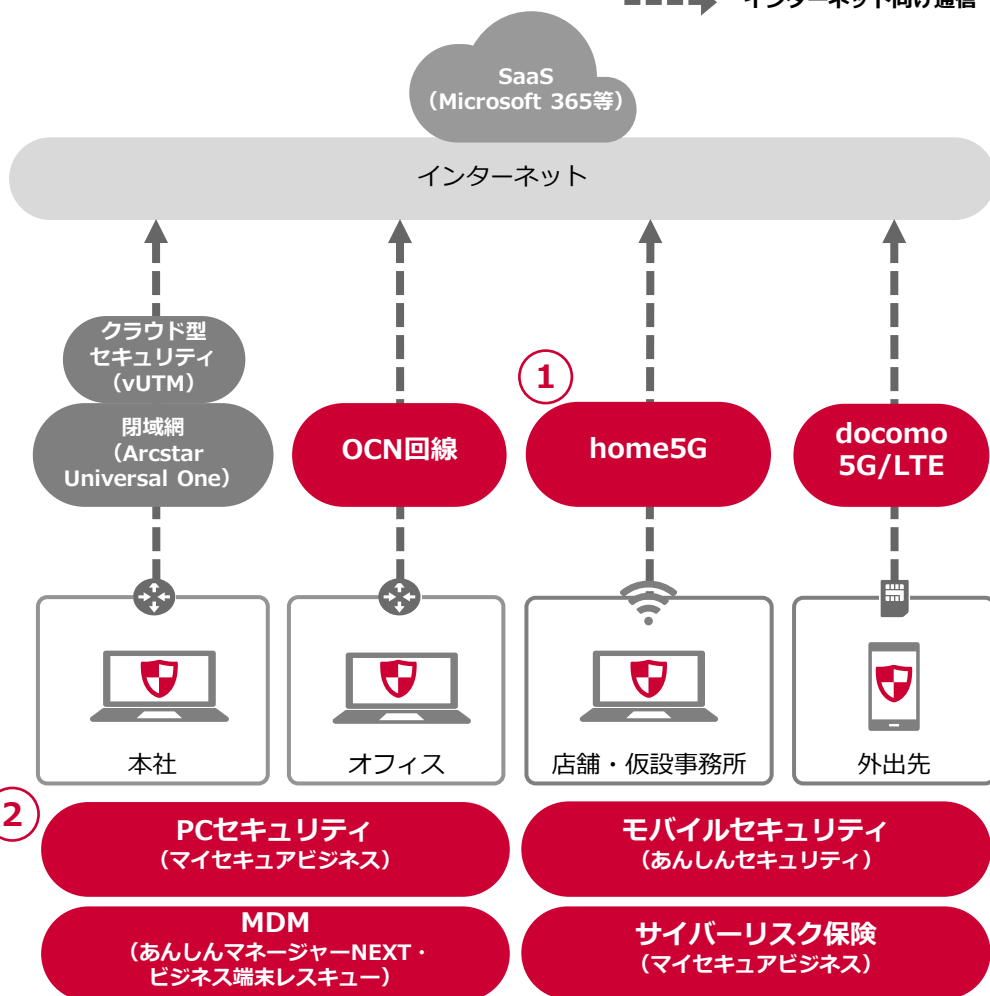

# 固定・モバイル通信もセキュリティも、まとめてお手軽導入

SASE オープンネットワークモデル

工事不要のネットワーク環境構築で  
スピーディーな拠点展開が可能！

高度な運用がいらない  
シンプルなセキュリティ対策！

拠点拡大とセキュリティ運用の  
お悩みをまとめて解決！

ご利用イメージ

-----> インターネット向け通信

※各拠点から閉域網へのアクセスは「Bizモバイルコネクト」をご利用頂けます。

## 1 工事不要のネットワーク環境構築でスピーディーな拠点展開が可能！

建設業の仮設事務所や、LAN配線ができない店舗や工場など多拠点の開設にお困りのお客さまへ、工事不要のhome5Gで簡単・スピーディーにネットワーク環境をご提供します。各拠点から直接SaaSへアクセスできるので、通信ひっ迫の心配もありません。

またdocomoのスマホとhome5Gのセット利用で、スマホ1回線ごとの月額料金から、最大1,100円（税込）割引。お得にご利用いただけます。

## 2 高度な運用がいらないシンプルなセキュリティ対策！

端末側のセキュリティを強化することで、シンプルなセキュリティ運用が可能になります。

悪意あるWebサイトへのアクセスを遮断するセキュリティ対策や、有事の際に端末を初期化するMDM機能で、固定・モバイルまとめて、安心の通信環境を実現します。

さらに万が一の際も安心のサイバーリスク保険もセットでご提供します。

お問い合わせ

NTTコミュニケーションズ株式会社