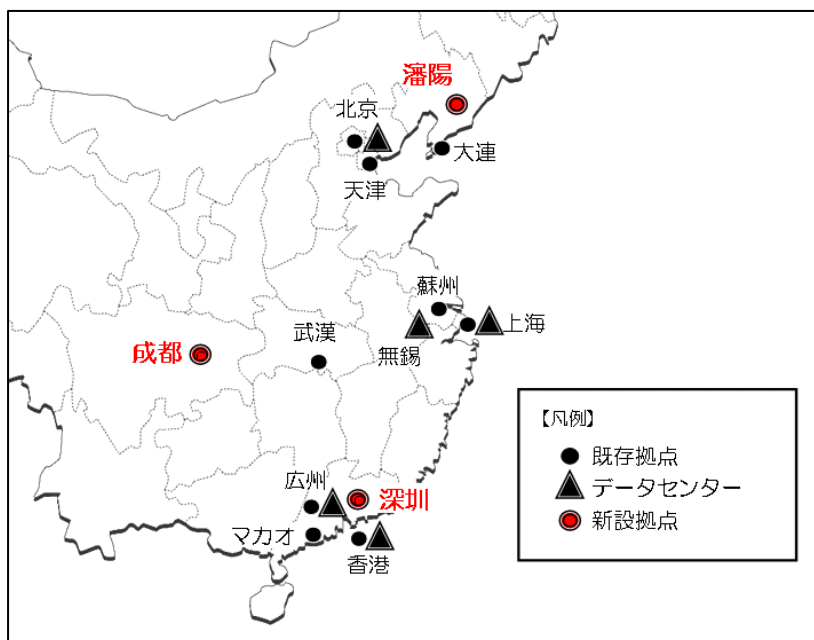

これにより NTT Com は、中国大陸においては合計 10 都市、海外全体では 30 の国・地域、82 都市に拠点を展開することとなります。

1. 設立背景

瀋陽市を含む中国東北部は、沿岸部と比べ人件費が安く、外国語が堪能な人材が豊富であることから、中国内外の多くの BPO*2 サービス事業者等が事業を拡大しております。

成都市も同様に、安い人件費に加え、近年、内需が拡大していることから、製造業、流通業の進出が活発化しております。

名称: NTT Communications China Co.,Ltd. Chengdu Office

恩梯梯通信系統(中国)有限公司 成都事務所

設立予定日： 2012 年 7 月 1 日

所在地： 四川省成都市人民南路二段 1 号仁恒置地広場写字楼 1703 室

事業内容： 成都、重慶及び周辺地域におけるシステム構築及び保守運用業務

(3)深圳事務所

名称： NTT Communications China Co.,Ltd. Shenzhen Office

恩梯梯通信系統(中国)有限公司 深圳事務所

設立予定日： 2012 年 7 月 1 日

所在地： 広東省深圳市福田区福華三路 88 号時代財富大廈 51 楼 A 室

事業内容： 深圳及び周辺地域におけるシステム構築および保守運用業務

(中国大陸における NTT Com グループの拠点所在図)

*1: 中国珠江河口の広州、香港、マカオを結ぶ三角地帯を中心とする地域。経済特区として早くに開放された深圳などに外資系製造業の工場が多く進出し、世界有数の製造業の集積地として知られる。