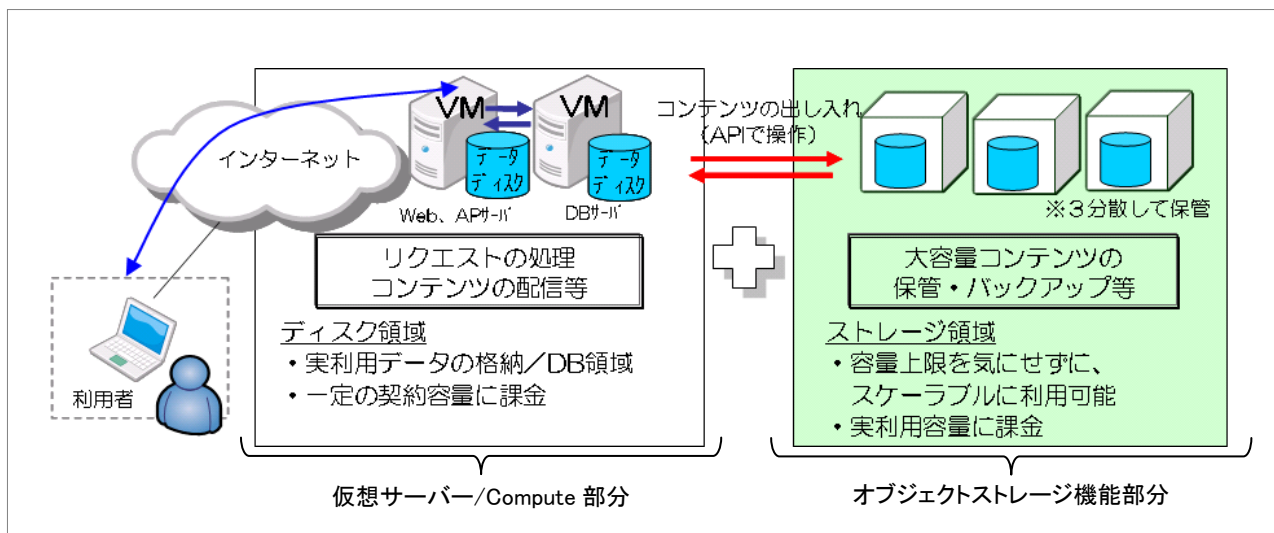

2012年10月23日

「Biz ホスティング Cloud®」におけるオブジェクトストレージの提供開始について ～ビッグデータに最適な拡張性と堅牢性を備え、月額 7.35 円/GB から低価格で利用可能～

NTT コミュニケーションズ（略称:NTT Com）は、豊富な API^{*1} を備える低価格なパブリッククラウドサービス「Biz ホスティング Cloud®」（呼称:クラウド・エヌ）において、データ容量の上限を気にせず、スケーラブルに利用可能なオブジェクトストレージ^{*2} サービス「Biz ホスティング Cloud® Object Storage」を 2012 年 10 月 23 日より開始します。

世界中で爆発的に増大する大容量データの保管先として、月額あたり 7.35 円/GB からの低料金で大規模なストレージが利用できます。

1. サービスの概要

「Biz ホスティング Cloud® Object Storage」は、大容量データの保管や配信、データバックアップなどにおいて、実際の利用データ量に応じた従量課金制のクラウドストレージサービスです。Amazon S3 互換 REST API^{*3} を持つとともに、データの爆発的増加に対応する容量拡張性とデータ堅牢性^{*4} を備えており、ソーシャルデータなどのビッグデータ分析用データ保管や BCP のためのデータバックアップ、動画や写真、音楽など大規模なコンテンツを扱う Web サービスのデータ保管などに最適です。

<「Biz ホスティング Cloud® Object Storage」の利用イメージ>